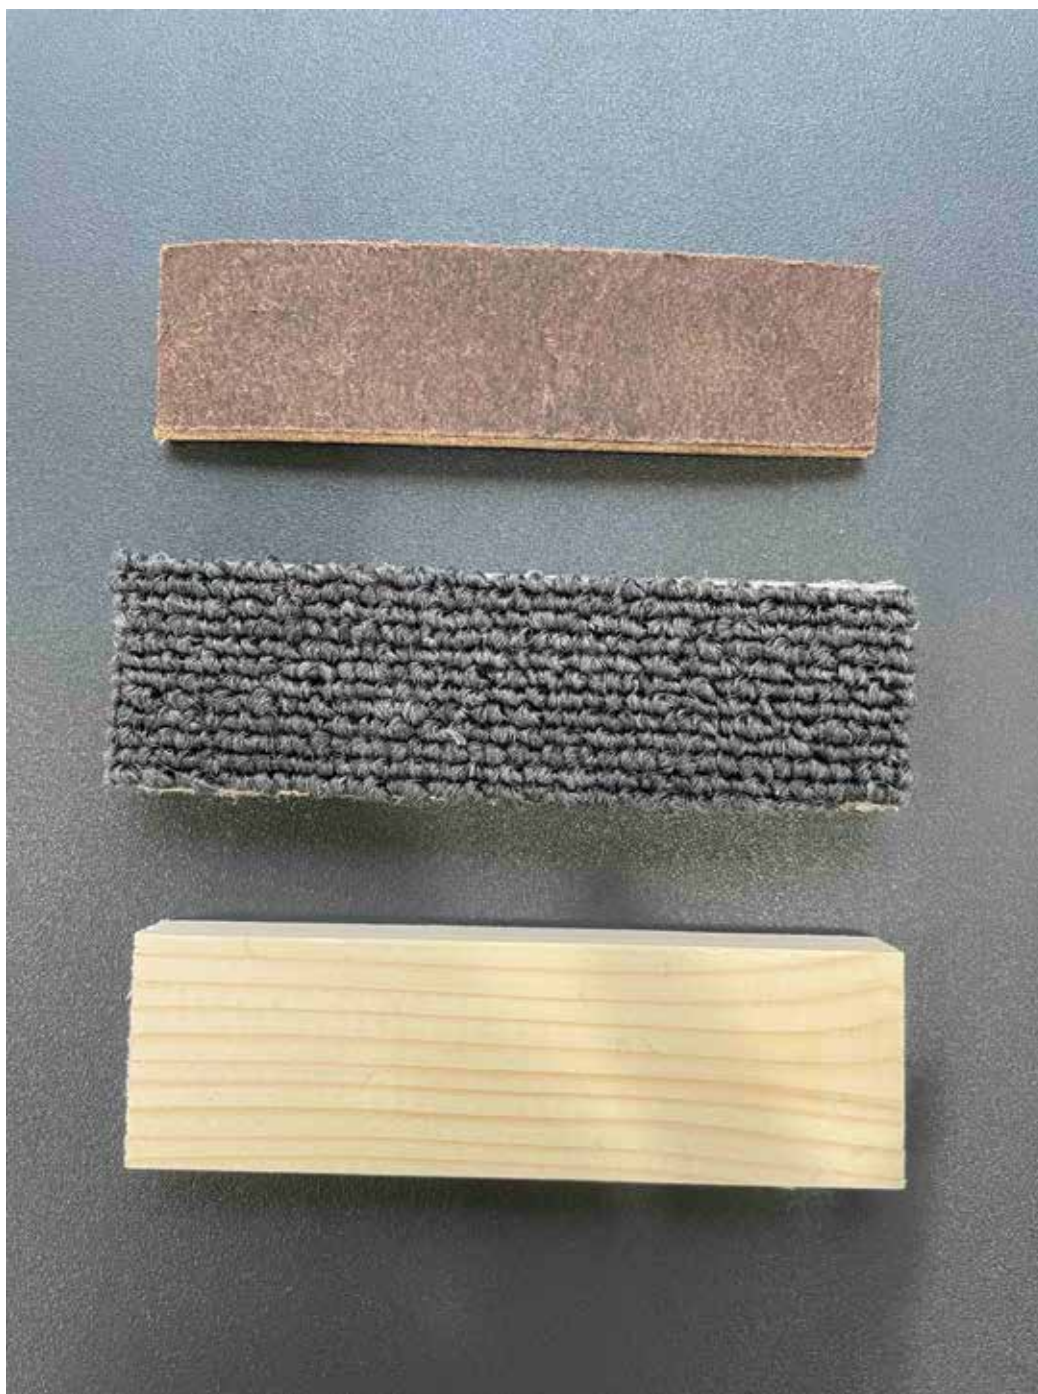

2022 年日本単課目訓練ジューガー競技会

物品サンプル

大きさ：長さ 10cm、幅 2~3cm、厚さ 0.5~1cm

※ 皮は色味が変わる可能性があります。

公益社団法人 日本シェパード犬登録協会